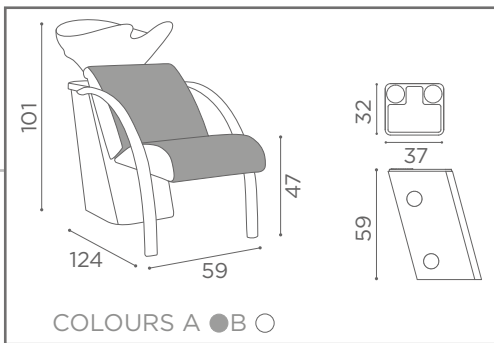

Dreamwash

Salon Ambience
100% MADE IN ITALY