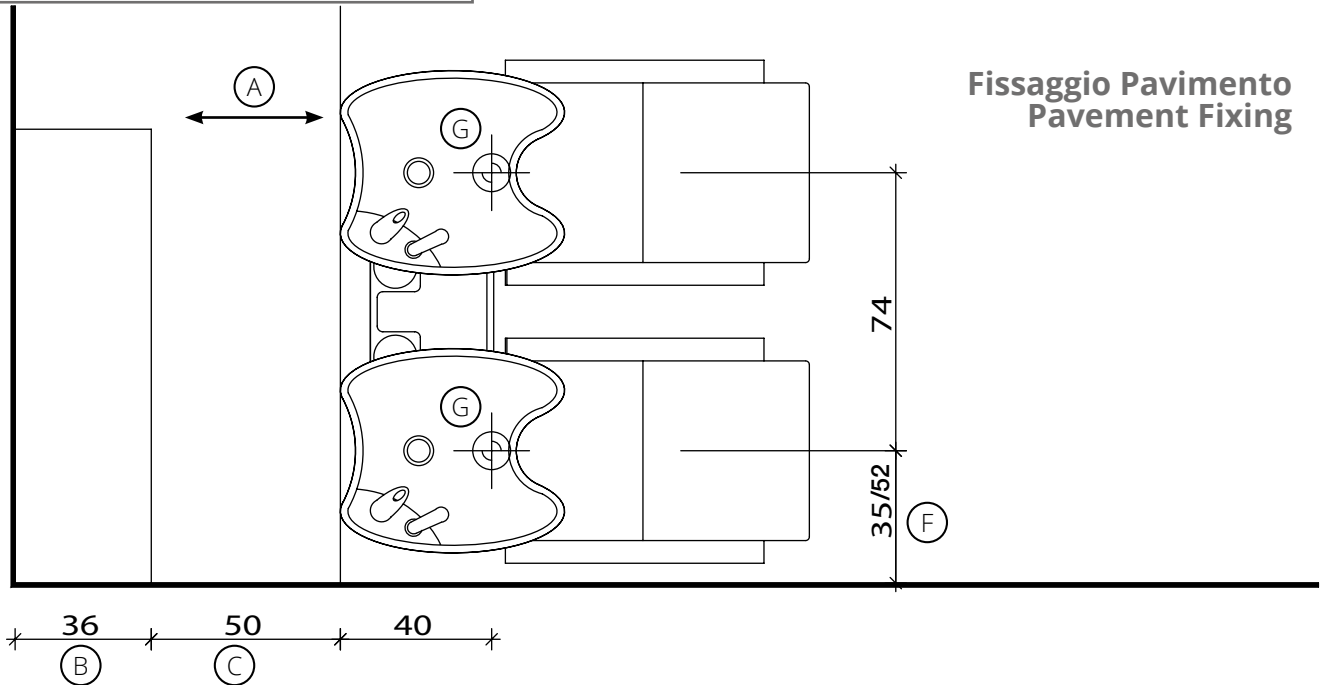

## Fissaggio Muro Wall Fixing

- (A) Spazio di lavoro  
Work space  
36 cm per il mobile 'Service Centre'  
48 cm per il mobile 'Wall System'
- (B) 36cm for 'Service Centre' cabinet  
48cm for 'Wall System' cabinet
- (C) Misura variabile - Non meno di 50 cm  
Variable measurement - No less than 50 cm
- (D) Entrata tubo acqua calda e fredda  
Hot and cold water inlet tube
- (E) Uscita tubo acqua  
Water outlet tube
- (F) Misura dal muro  
Measurement from wall
- (G) Carico acqua 3/8" - Scarico ø40  
Water Inlet 3/8" - Outlet ø40