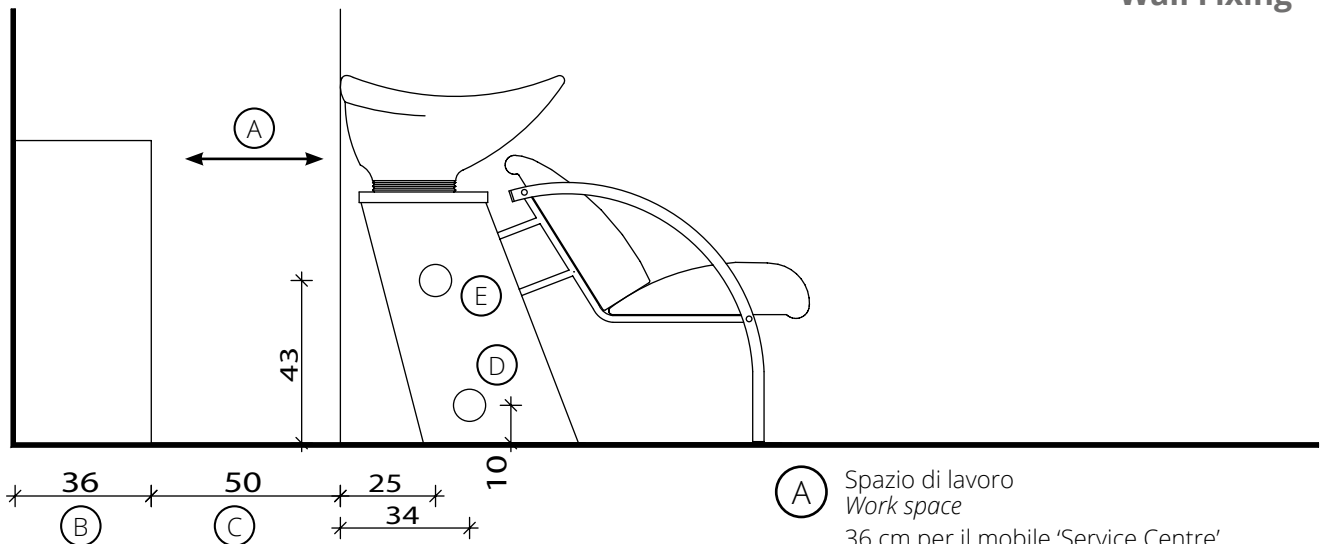

## Fissaggio Muro Wall Fixing

- (A) Spazio di lavoro  
Work space  
36 cm per il mobile 'Service Centre'  
48 cm per il mobile 'Wall System'
- (B) 36cm for 'Service Centre' cabinet  
48cm for 'Wall System' cabinet
- (C) Misura variabile - Non meno di 50 cm  
Variable measurement - No less than 50 cm
- (D) Entrata tubo acqua calda e fredda  
Hot and cold water inlet tube
- (E) Uscita tubo acqua  
Water outlet tube
- (F) Misura dal muro  
Measurement from wall
- (G) Carico acqua 3/8" - Scarico ø40  
Water Inlet 3/8" - Outlet ø40