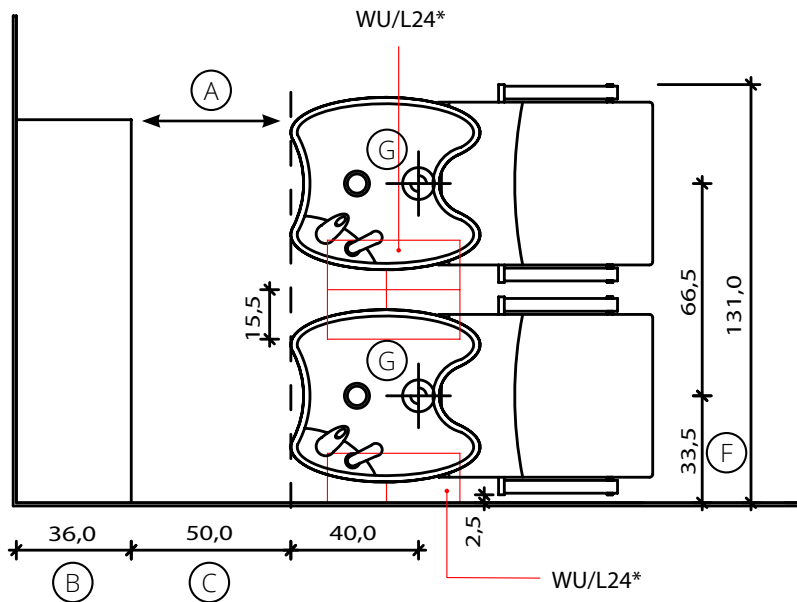

## Fissaggio Muro Wall Fixing

- (A) Spazio di lavoro  
Work space  
36 cm per il mobile 'Service Centre'  
48 cm per il mobile 'Wall System'
- (B) 36cm for 'Service Centre' cabinet  
48cm for 'Wall System' cabinet
- (C) Misura variabile - Non meno di 50 cm  
Variable measurement - No less than 50 cm
- (D) Entrata tubo acqua calda e fredda  
Hot and cold water inlet tube
- (E) Uscita tubo acqua  
Water outlet tube
- (F) Misura dal muro  
Measurement from wall
- (G) Carico acqua 3/8" - Scarico ø40  
Water Inlet 3/8" - Outlet ø40

WU/250-21 • WU/250-22  
WU/250-23 • WU/250-24

WU/L251 • WU/L252  
WU/L253 • WU/L254