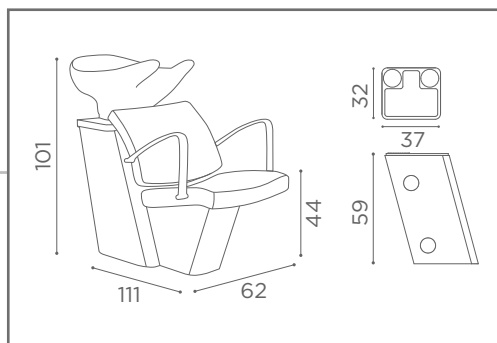

Compact

Salon Ambience
100% MADE IN ITALY