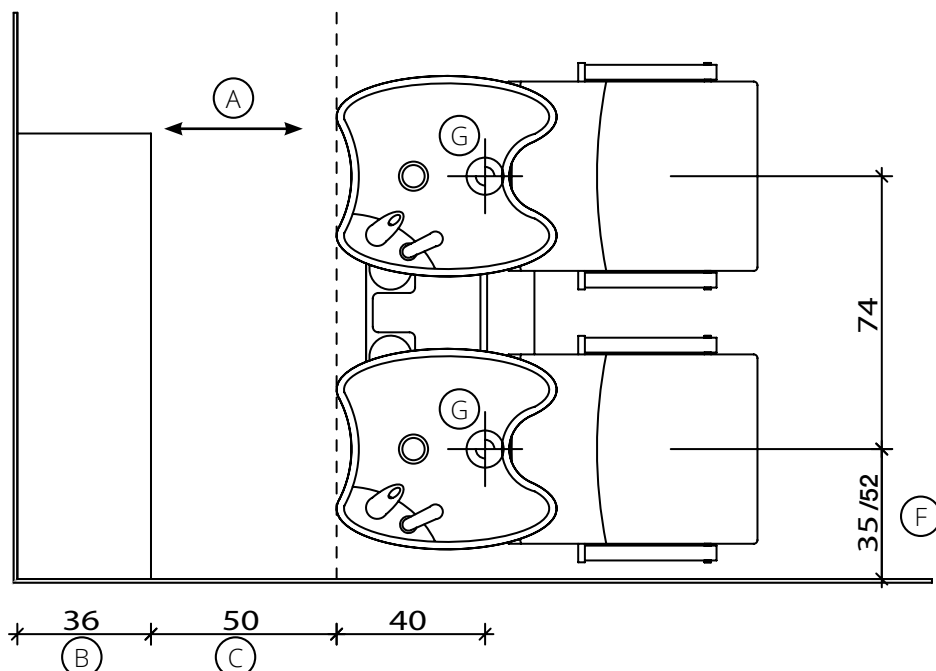

## Fissaggio Muro Wall Fixing

- (A) Spazio di lavoro  
Work space  
36 cm per il mobile 'Service Centre'  
48 cm per il mobile 'Wall System'
- (B) 36cm for 'Service Centre' cabinet  
48cm for 'Wall System' cabinet
- (C) Misura variabile - Non meno di 50 cm  
Variable measurement - No less than 50 cm
- (D) Entrata tubo acqua calda e fredda  
Hot and cold water inlet tube
- (E) Uscita tubo acqua  
Water outlet tube
- (F) Misura dal muro  
Measurement from wall
- (G) Carico acqua 3/8" - Scarico ø40  
Water Inlet 3/8" - Outlet ø40