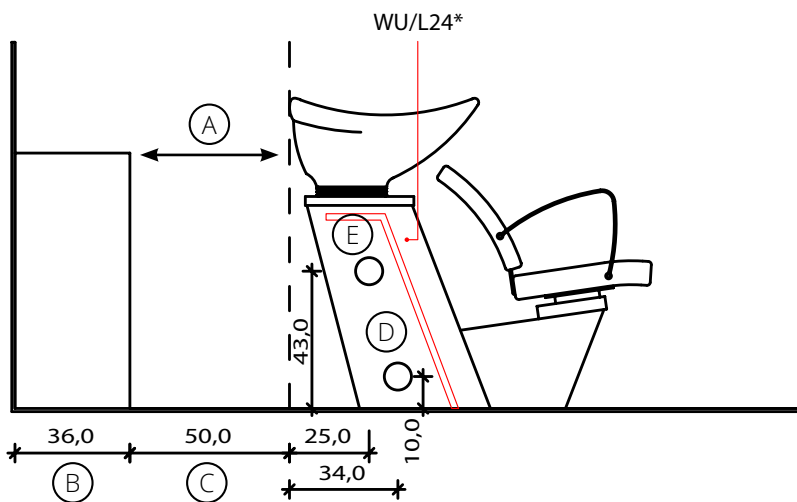

## Fissaggio Muro Wall Fixing

- (A) Spazio di lavoro  
Work space  
36 cm per il mobile 'Service Centre'  
48 cm per il mobile 'Wall System'
- (B) 36cm for 'Service Centre' cabinet  
48cm for 'Wall System' cabinet
- (C) Misura variabile - Non meno di 50 cm  
Variable measurement - No less than 50 cm
- (D) Entrata tubo acqua calda e fredda  
Hot and cold water inlet tube
- (E) Uscita tubo acqua  
Water outlet tube
- (F) Misura dal muro  
Measurement from wall
- (G) Carico acqua 3/8" - Scarico ø40  
Water Inlet 3/8" - Outlet ø40