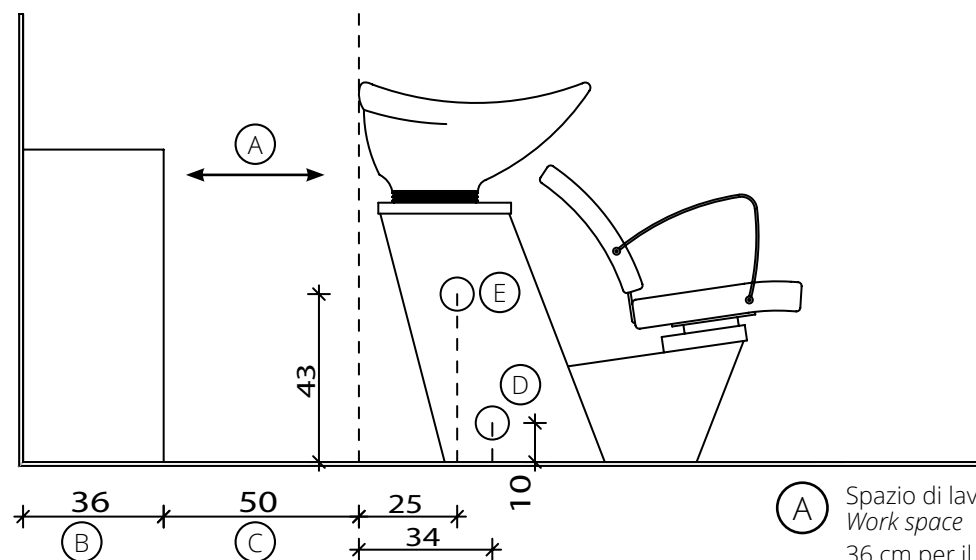

## Fissaggio Muro Wall Fixing

- (A) Spazio di lavoro  
Work space  
36 cm per il mobile 'Service Centre'  
48 cm per il mobile 'Wall System'
- (B) 36cm for 'Service Centre' cabinet  
48cm for 'Wall System' cabinet
- (C) Misura variabile - Non meno di 50 cm  
Variable measurement - No less than 50 cm
- (D) Entrata tubo acqua calda e fredda  
Hot and cold water inlet tube
- (E) Uscita tubo acqua  
Water outlet tube
- (F) Misura dal muro  
Measurement from wall
- (G) Carico acqua 3/8" - Scarico ø40  
Water Inlet 3/8" - Outlet ø40