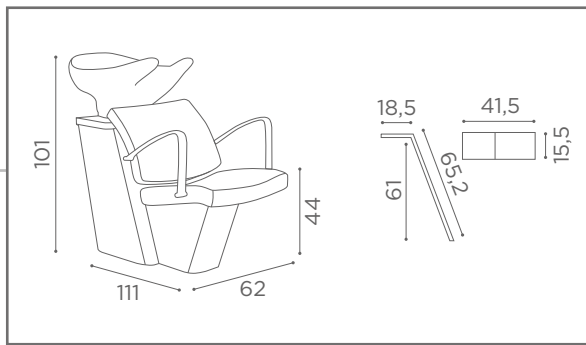

Compact

Salon Ambience
100% MADE IN ITALY